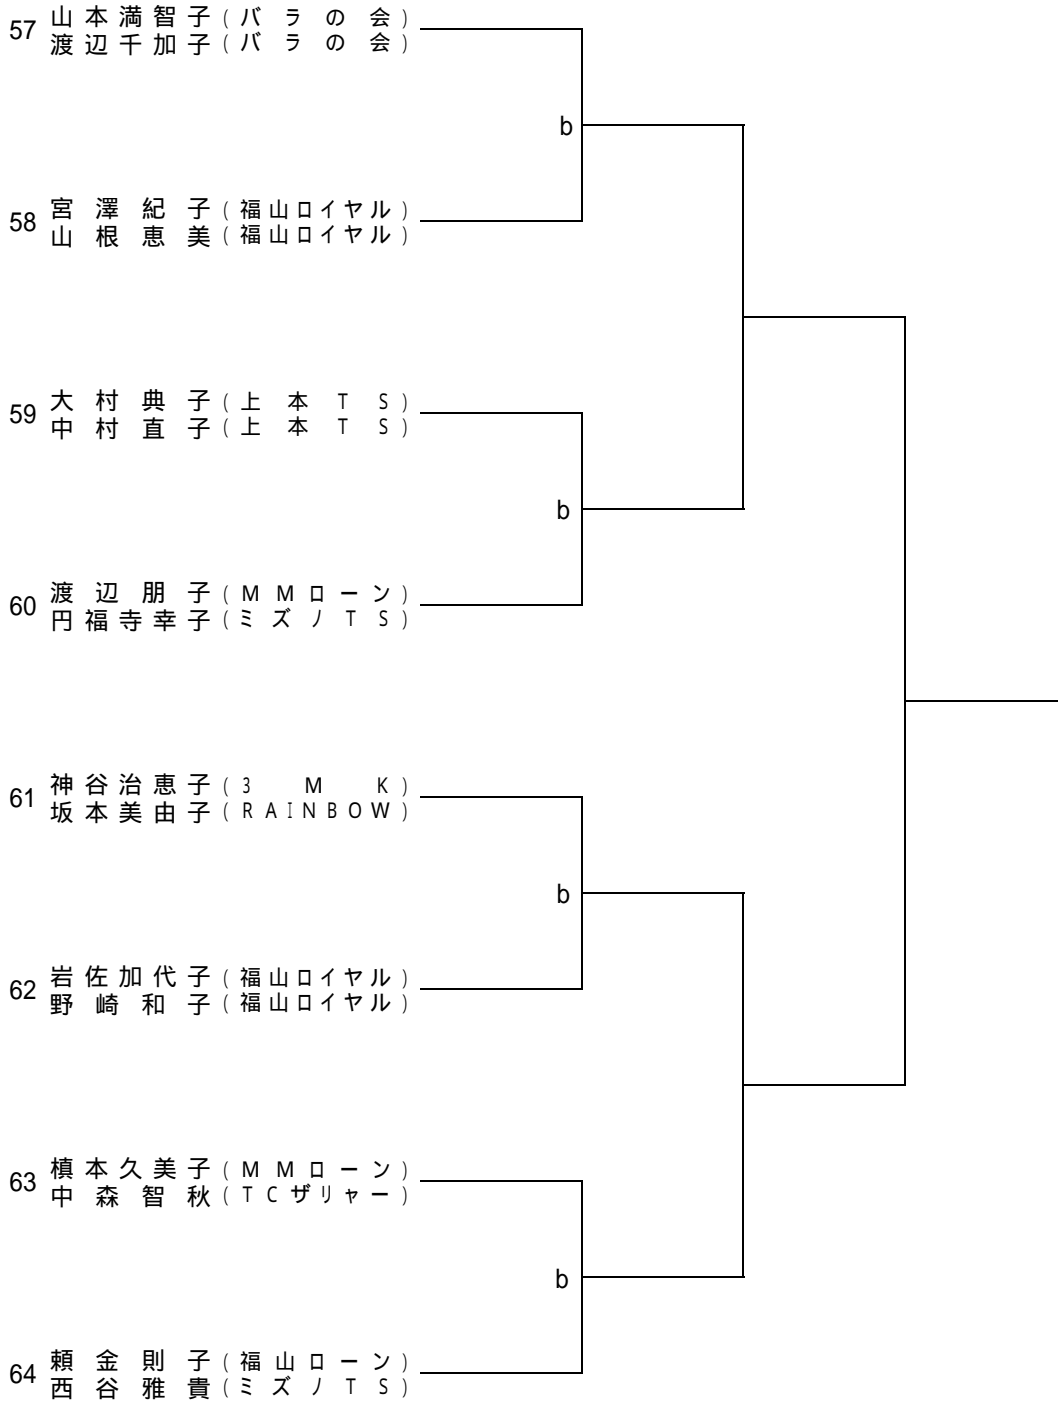

2008年度尾道市前期ダブルステニス大会

【開催要項】

- <1> 主催 尾道市テニス協会
- <2> 後援 尾道市・尾道市教育委員会・尾道市体育協会
- <3> 主管 尾道市テニス協会
- <4> 開催期日 2008年7月20日(日) 予備日7月27日(日)・8月10日(日)
- <5> 会場 びんご運動公園テニスコート(砂入り人工芝)
- <6> 雨天時 午前8時に決定します。現地集合を原則とします。
- <7> 種目 男子ダブルス A級・B級・C級・D級
女子ダブルス A級・B級・C級・D級
- <8> ドロ－ 大会運営委員会において過去の成績等考慮の上、
トーナメント作成ソフトによる自動抽選により決定しています。
- <9> 試合方法 8ゲームスプロセット セミアドバンテージ
*天候状況により変更することがあります
- <10> ルール JTA「テニス規則」によります。
- <11> 服装 JTA「トーナメント諸規則」によりますが、長袖・長裾・襟なしも認めます。
- <12> 審判 セルフジャッジ
- <13> 使用球 ブリジストン XT-8
*敗者がお持ち帰り下さい。
- <14> タイムスケジュール 次頁に詳細
- <15> 問合せ先 大会運営本部(AM 8:00～) 080-3894-4408
- <16> 日程 7月20日…全試合
雨天時 7月20日…男子A級・男子C級・女子A級・女子B級
27日…男子B級・男子D級・女子C級・女子D級
- <14> タイムスケジュール 次頁に詳細
- <15> 表彰 優勝 … 女子A級
優勝・準優勝 … 男子A級・男子B級・女子B級・女子C級
優勝・準優勝・3位・3位 … 男子C級・男子D級・女子D級
- <16> 昇級 優勝ペア … 男子B級・男子C級・女子B級・女子C級・女子D級
優勝・準優勝ペア … 男子D級
- <17> その他 駐車場は第1駐車場及び1番コート横を使用して下さい。
ゴミは各自で持ち帰って下さい。
本トーナメントはすべてのプレーヤーを公平に扱います。
本要項は天候等やむをえない事情により変更されることがあります。

SF

F

女子B級

1R

SF

F

女子C級

1R 2R SF F