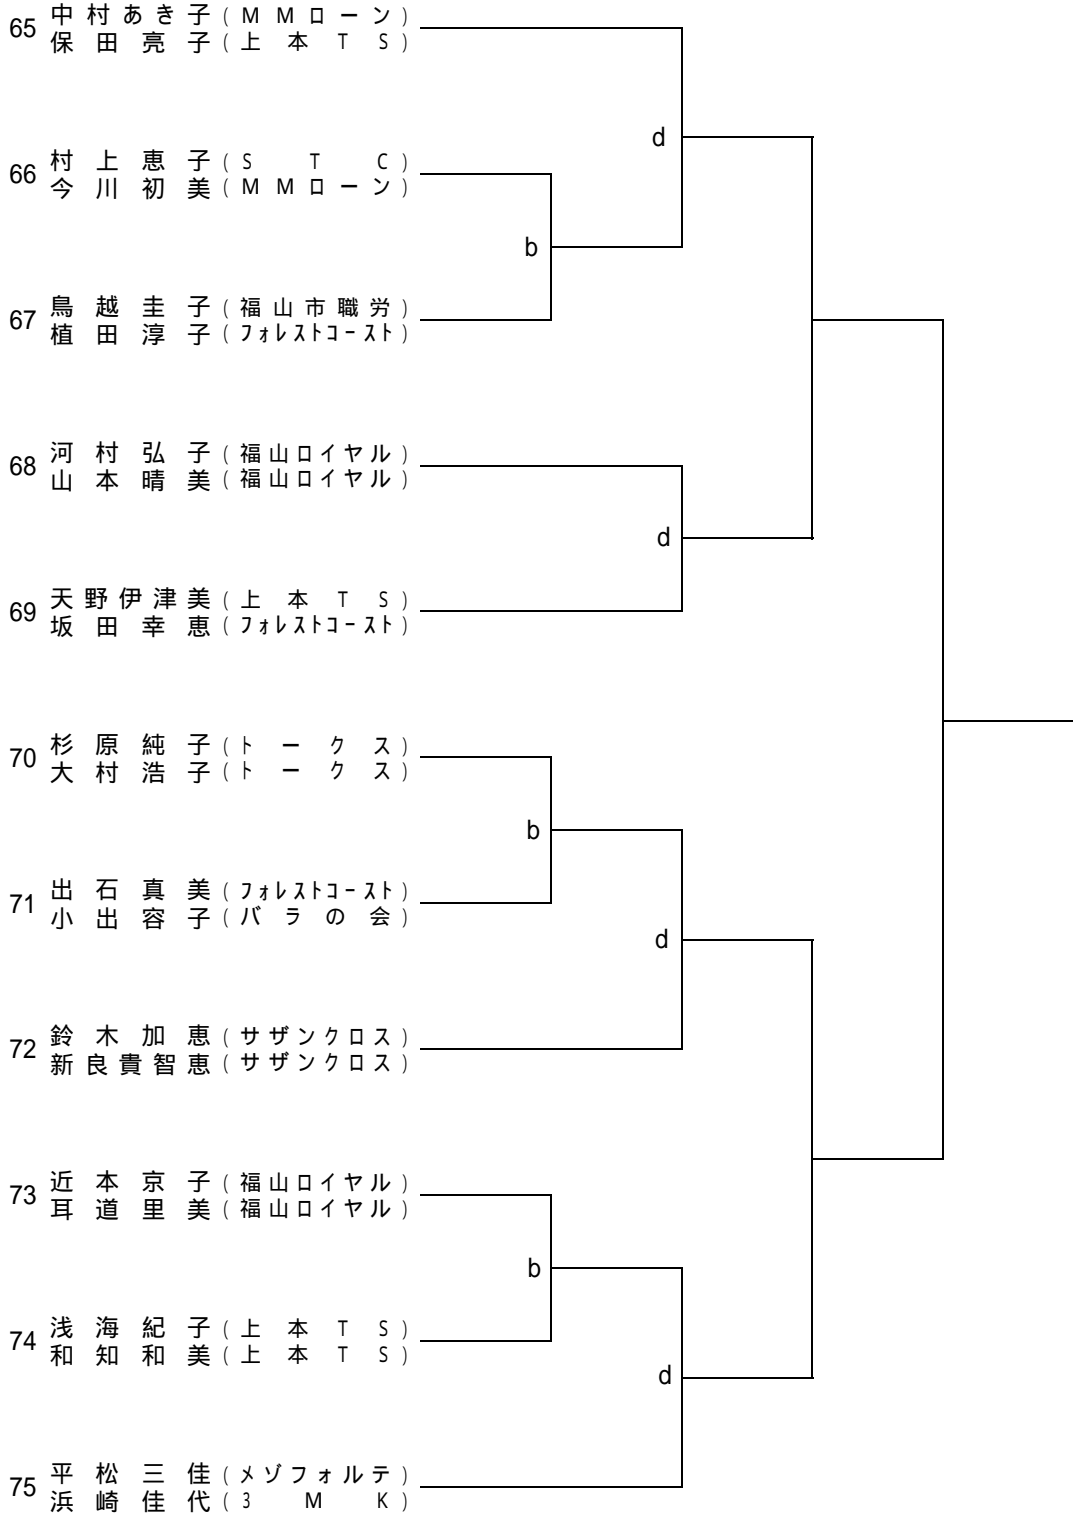

2008年度尾道市前期ダブルステニス大会

【開催要項】

- <1> 主催 尾道市テニス協会
- <2> 後援 尾道市・尾道市教育委員会・尾道市体育協会
- <3> 主管 尾道市テニス協会
- <4> 開催期日 2008年7月20日(日) 予備日7月27日(日)・8月10日(日)
- <5> 会場 びんご運動公園テニスコート(砂入り人工芝)
- <6> 雨天時 午前8時に決定します。現地集合を原則とします。
- <7> 種目 男子ダブルス A級・B級・C級・D級
女子ダブルス A級・B級・C級・D級
- <8> ドロ－ 大会運営委員会において過去の成績等考慮の上、
トーナメント作成ソフトによる自動抽選により決定しています。
- <9> 試合方法 8ゲームスプロセット セミアドバンテージ
*天候状況により変更することがあります
- <10> ルール JTA「テニス規則」によります。
- <11> 服装 JTA「トーナメント諸規則」によりますが、長袖・長裾・襟なしも認めます。
- <12> 審判 セルフジャッジ
- <13> 使用球 ブリジストン XT-8
*敗者がお持ち帰り下さい。
- <14> タイムスケジュール 次頁に詳細
- <15> 問合せ先 大会運営本部(AM 8:00～) 080-3894-4408
- <16> 日程 7月20日…全試合
雨天時 7月20日…男子A級・男子C級・女子A級・女子B級
27日…男子B級・男子D級・女子C級・女子D級
- <14> タイムスケジュール 次頁に詳細
- <15> 表彰 優勝 … 女子A級
優勝・準優勝 … 男子A級・男子B級・女子B級・女子C級
優勝・準優勝・3位・3位 … 男子C級・男子D級・女子D級
- <16> 昇級 優勝ペア … 男子B級・男子C級・女子B級・女子C級・女子D級
優勝・準優勝ペア … 男子D級
- <17> その他 駐車場は第1駐車場及び1番コート横を使用して下さい。
ゴミは各自で持ち帰って下さい。
本トーナメントはすべてのプレーヤーを公平に扱います。
本要項は天候等やむをえない事情により変更されることがあります。

SF

F

女子B級

1R

SF

F

女子C級

1R 2R SF F