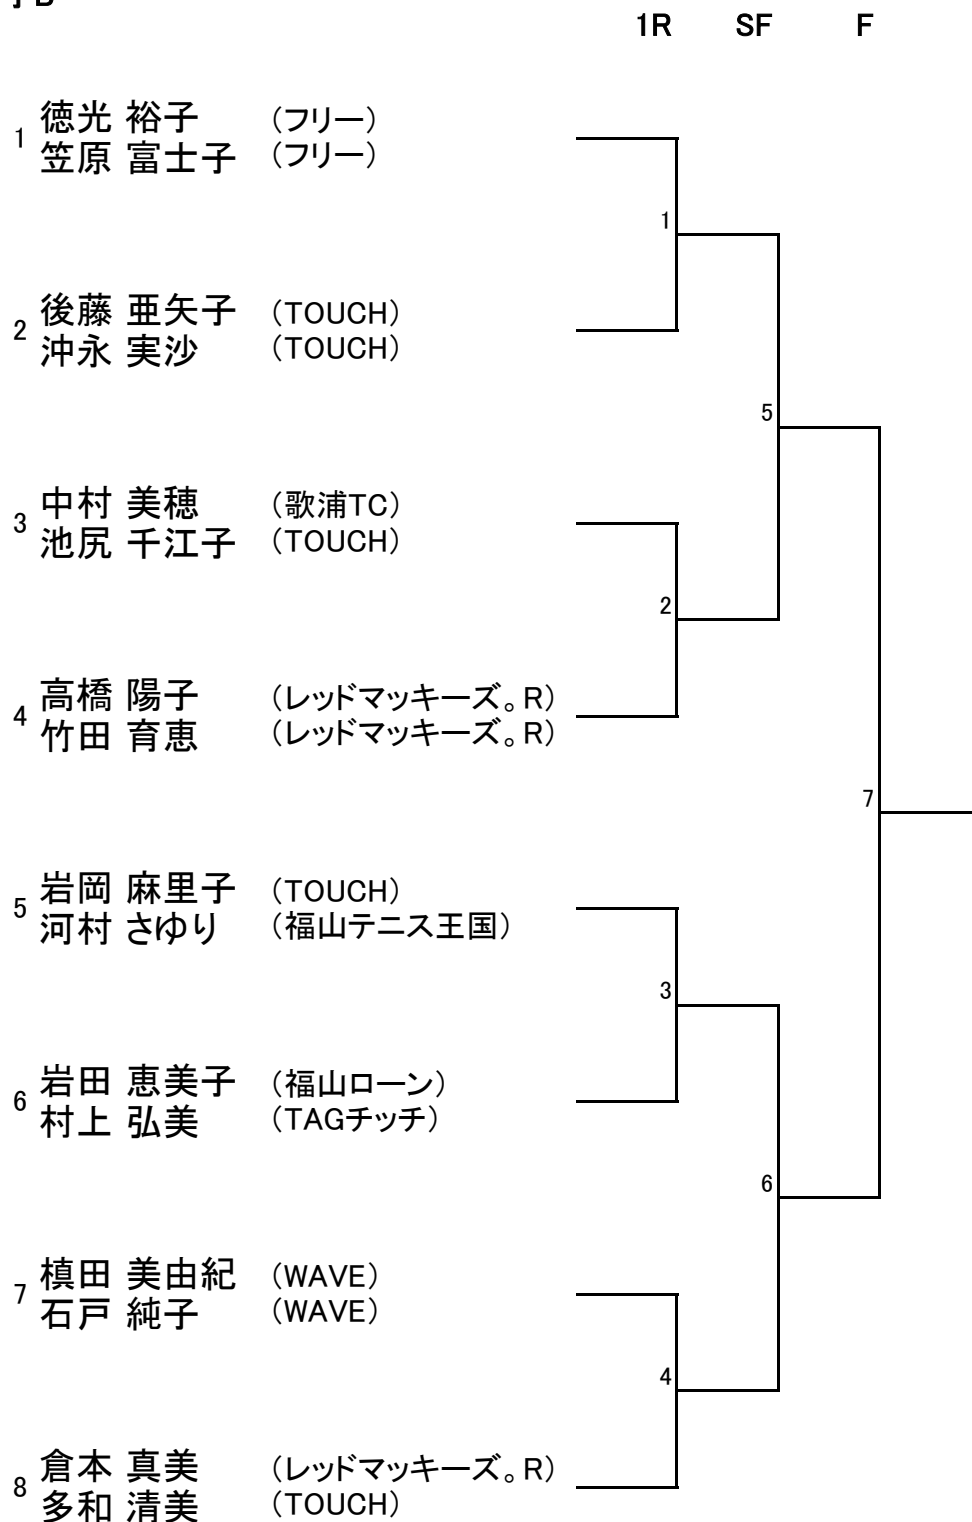

以下の要件についてご理解とご協力をよろしくお願いいたします。

- プレーにふさわしいと認められたテニスウェアを着用してください。
- ロゴも規制の対象となります。
- 他競技のウェア、女性のスカート付長ズボン及びフェイスマスクの着用は不可です。
- ウェアの適否はレフリー及び大会役員が最終決定し交換の指示をします。

男子A

男子B

		1R	2R	3R	SF	F
1	山岡 義彦 (福山テニス王国) 砂山 翼 (福山テニス王国)		7			
2	高橋 義文 (レッドマッキーズ。R) 岡田 宏明 (レッドマッキーズ。R)	1				
3	柳田 優人 (福山葦陽高校) 近藤 真矢 (サザンクロスTC)			15		
4	菊池 祐二 (TOUCH) 小川 秀朗 (TOUCH)		8			
5	長尾 諒 (歌浦TC) 黒田 裕幸 (歌浦TC)				19	
6	河合 真也 (JFEスチール) 森田 幸司 (TC・kiwi)		9			
7	大下 彰彦 (3MK) 有田 道典 (フリー)	2				
8	山本 純 (TOUCH) 吉岡 大輔 (フリー)			16		
9	出原 亮宏 (サザンクロスTC) 寺下 治記 (歌浦TC)	3				
10	田中 隼人 (福山テニス王国) 松尾 夏樹 (福山テニス王国)		10			
11	今井 慎雅 (TOUCH) 谷 翔太 (WAVE)					21
12	岩岡 祐樹 (TOUCH) 田中 宏政 (TOUCH)		11			
13	別府 堯明 (平成大クラブ) 鈴木 醇 (平成大クラブ)	4				
14	近藤 栄達 (TOUCH) 檜崎 日呂成 (福山テニス王国)			17		
15	山本 翼輝 (福山テニス王国) 山下 源太 (福山テニス王国)	5				
16	鹿田 順一郎 (3MK) 辰川 智弘 (3MK)		12			
17	橋本 秀行 (サザンクロスTC) 猪原 悟 (サザンクロスTC)				20	
18	友久 寛 (3MK) 麻野井 祥明 (ポラライザー)		13			
19	横山 知宜 (TOUCH) 森 敬亮 (TAGチッチ)					
20	大塚 貴之 (TC・kiwi) 岡本 英樹 (TC・kiwi)	6		18		
21	本田 孝 (歌浦TC) 高橋 和也 (歌浦TC)		14			
22	玉谷 充章 (福山テニス王国) 金高 芳久 (福山テニス王国)					

男子C-1

男子C-2

男子D

		1R	2R	3R	SF	F
1	佐藤 和史 (レッドマッキーズ。R) 産本 学 (レッドマッキーズ。R)		3			
2	浅野 博史 (上本TS) 村井 誠 (上本TS)	1				
3	赤迫 尚登 (歌浦TC) 松井 俊憲 (歌浦TC)			11		
4	藤原 裕士 (レッドマッキーズ。R) 渡邊 元樹 (TOUCH)		4			
5	佐場 聖流 (新市中央中) 藤井 将輝 (新市中央中)				15	
6	椿 史行 (JFEスチール) 高山 諒 (JFEスチール)		5			
7	山内 稔也 (新市中央中) 田辺 優 (新市中央中)			12		
8	今田 充 (flex) 山根 崇雄 (flex)		6			
9	鈴木 琉 (フォレストコースト) 延明 海斗 (みなみ坂TS)					17
10	枝廣 真一郎 (福山テニス王国) 佐野 佳之 (福山テニス王国)		7			
11	平川 錬 (新市中央中) 前田 改 (新市中央中)			13		
12	岡崎 賢太 (レッドマッキーズ。R) 家原 恵太 (ポライザー)		8			
13	箕口 勇志 (flex) 紙田 樹 (NEWCOMER)					
14	伊藤 浩司 (みなみ坂TS) 岡田 弘明 (みなみ坂TS)		9		16	
15	前原 蓮斗 (新市中央中) 尾高 修史 (新市中央中)					
16	正井 裕樹 (MUGEN) 太田 忠史 (MUGEN)			14		
17	上迫 豊 (+Jテニススクール) 植木 康敬 (レッドマッキーズ。R)	2				
18	森川 雅之 (歌浦TC) 柳堀 政和 (歌浦TC)			10		

女子A

女子B

女子C

女子D