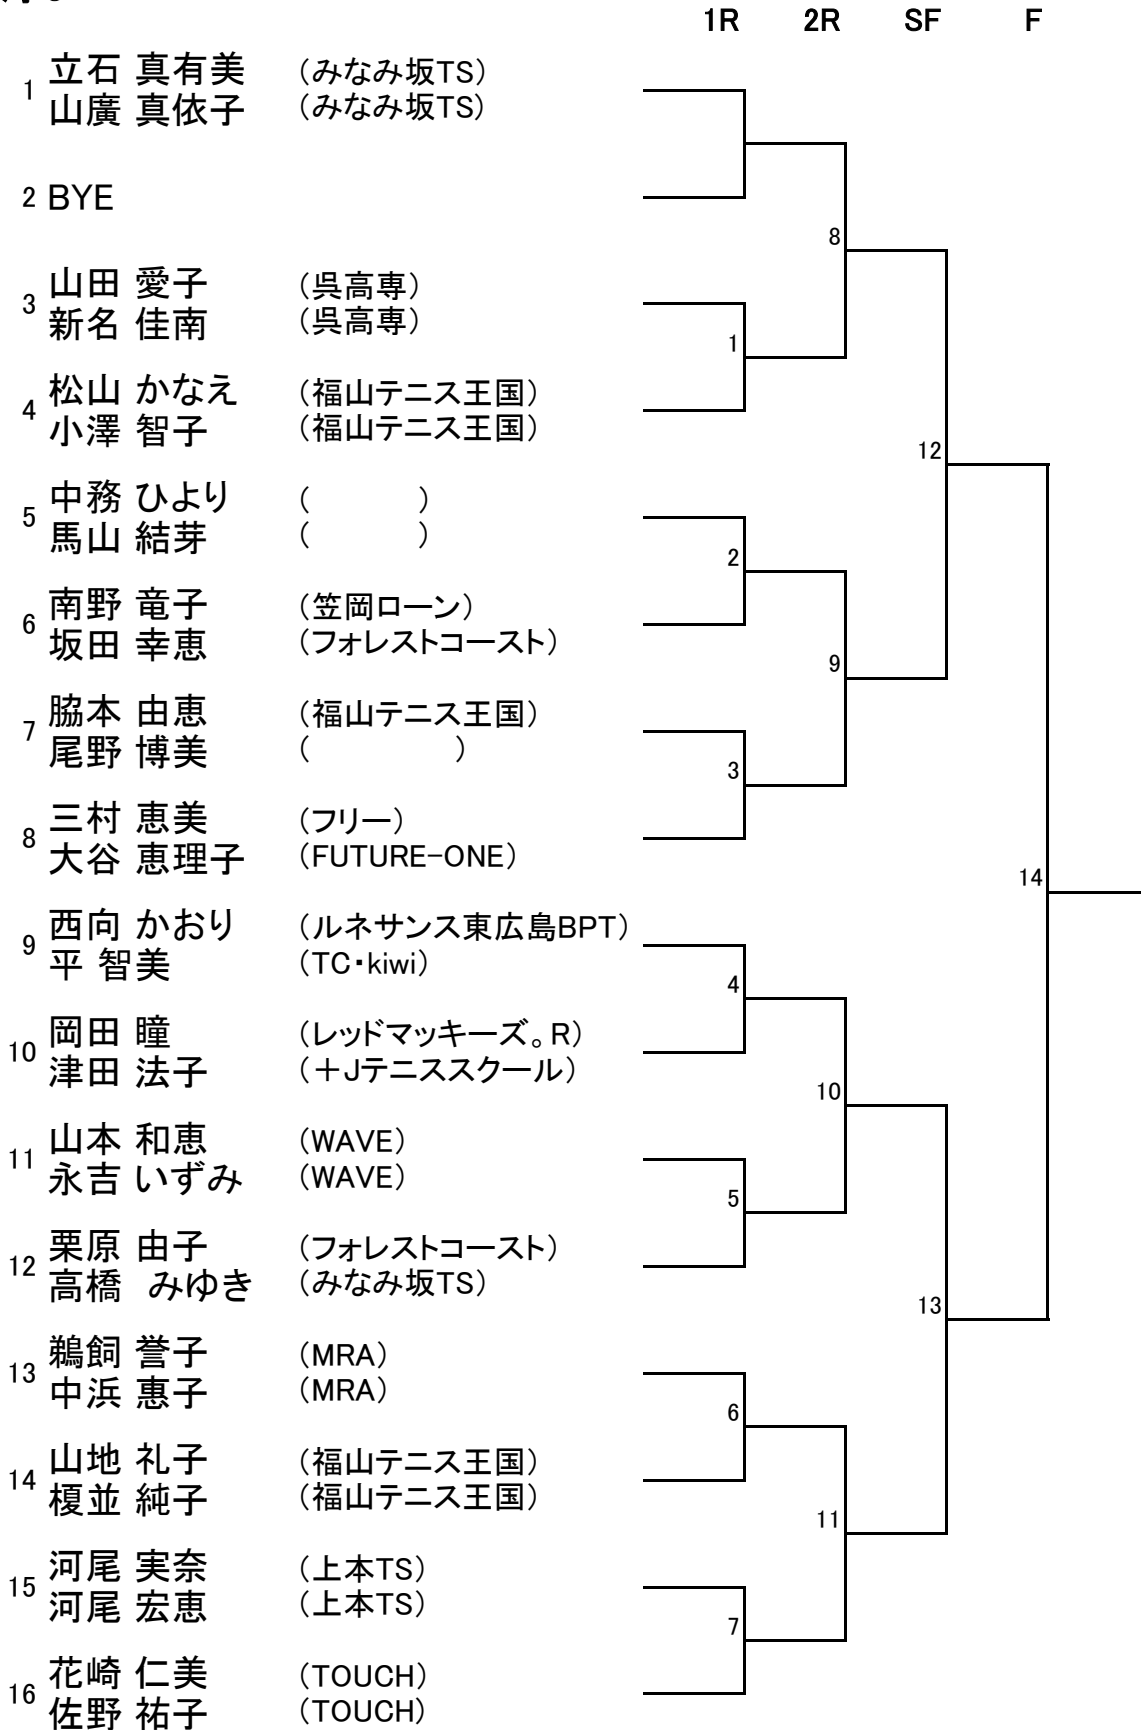

以下の要件についてご理解とご協力をよろしくお願いいたします。

- プレーにふさわしいと認められたテニスウェアを着用してください。
- ロゴも規制の対象となります。
- 他競技のウェア、女性のスカート付長ズボン及びフェイスマスクの着用は不可です。
- ウェアの適否はレフリー及び大会役員が最終決定し交換の指示をします。

男子A

男子B

		1R	2R	3R	SF	F
1	山岡 義彦 (福山テニス王国) 砂山 翼 (福山テニス王国)		7			
2	高橋 義文 (レッドマッキーズ。R) 岡田 宏明 (レッドマッキーズ。R)	1				
3	柳田 優人 (福山葦陽高校) 近藤 真矢 (サザンクロスTC)			15		
4	菊池 祐二 (TOUCH) 小川 秀朗 (TOUCH)		8			
5	長尾 諒 (歌浦TC) 黒田 裕幸 (歌浦TC)				19	
6	河合 真也 (JFEスチール) 森田 幸司 (TC・kiwi)		9			
7	大下 彰彦 (3MK) 有田 道典 (フリー)	2				
8	山本 純 (TOUCH) 吉岡 大輔 (フリー)			16		
9	出原 亮宏 (サザンクロスTC) 寺下 治記 (歌浦TC)	3				
10	田中 隼人 (福山テニス王国) 松尾 夏樹 (福山テニス王国)		10			
11	今井 慎雅 (TOUCH) 谷 翔太 (WAVE)					21
12	岩岡 祐樹 (TOUCH) 田中 宏政 (TOUCH)		11			
13	別府 堯明 (平成大クラブ) 鈴木 醇 (平成大クラブ)	4				
14	近藤 栄達 (TOUCH) 檜崎 日呂成 (福山テニス王国)			17		
15	山本 翼輝 (福山テニス王国) 山下 源太 (福山テニス王国)	5				
16	鹿田 順一郎 (3MK) 辰川 智弘 (3MK)		12			
17	橋本 秀行 (サザンクロスTC) 猪原 悟 (サザンクロスTC)				20	
18	友久 寛 (3MK) 麻野井 祥明 (ポラライザー)		13			
19	横山 知宜 (TOUCH) 森 敬亮 (TAGチッチ)					
20	大塚 貴之 (TC・kiwi) 岡本 英樹 (TC・kiwi)	6		18		
21	本田 孝 (歌浦TC) 高橋 和也 (歌浦TC)		14			
22	玉谷 充章 (福山テニス王国) 金高 芳久 (福山テニス王国)					

男子C-1

男子C-2

男子D

		1R	2R	3R	SF	F
1	佐藤 和史 (レッドマッキーズ。R) 産本 学 (レッドマッキーズ。R)		3			
2	浅野 博史 (上本TS) 村井 誠 (上本TS)	1				
3	赤迫 尚登 (歌浦TC) 松井 俊憲 (歌浦TC)			11		
4	藤原 裕士 (レッドマッキーズ。R) 渡邊 元樹 (TOUCH)		4			
5	佐場 聖流 (新市中央中) 藤井 将輝 (新市中央中)				15	
6	椿 史行 (JFEスチール) 高山 諒 (JFEスチール)		5			
7	山内 稔也 (新市中央中) 田辺 優 (新市中央中)			12		
8	今田 充 (flex) 山根 崇雄 (flex)		6			
9	鈴木 琉 (フォレストコースト) 延明 海斗 (みなみ坂TS)					17
10	枝廣 真一郎 (福山テニス王国) 佐野 佳之 (福山テニス王国)		7			
11	平川 錬 (新市中央中) 前田 改 (新市中央中)			13		
12	岡崎 賢太 (レッドマッキーズ。R) 家原 恵太 (ポライザー)		8			
13	箕口 勇志 (flex) 紙田 樹 (NEWCOMER)					
14	伊藤 浩司 (みなみ坂TS) 岡田 弘明 (みなみ坂TS)		9		16	
15	前原 蓮斗 (新市中央中) 尾高 修史 (新市中央中)					
16	正井 裕樹 (MUGEN) 太田 忠史 (MUGEN)			14		
17	上迫 豊 (+Jテニススクール) 植木 康敬 (レッドマッキーズ。R)	2				
18	森川 雅之 (歌浦TC) 柳堀 政和 (歌浦TC)			10		

女子A

女子B

女子C

女子D