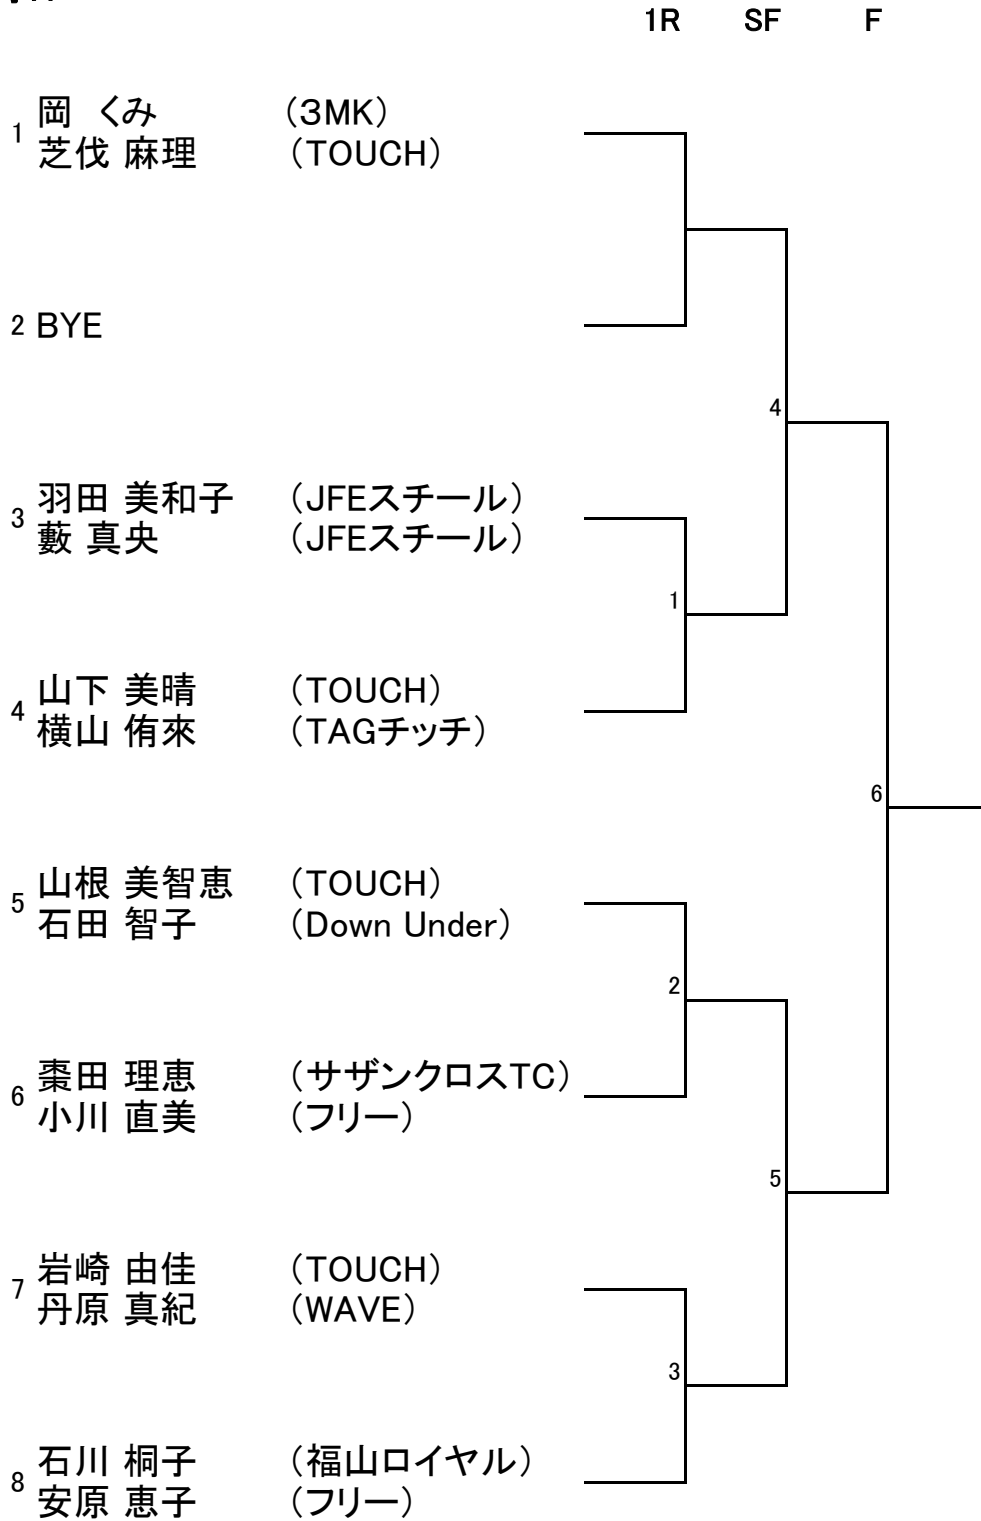

以下の要件についてご理解とご協力をよろしくお願いいたします。

- プレーにふさわしいと認められたテニスウェアを着用してください。
- ロゴも規制の対象となります。
- 他競技のウェア、女性のスカート付長ズボン及びフェイスマスクの着用は不可です。
- ウェアの適否はレフリー及び大会役員が最終決定し交換の指示をします。

男子A

男子B

		1R	2R	3R	SF	F
1	山岡 義彦 (福山テニス王国) 砂山 翼 (福山テニス王国)		7			
2	高橋 義文 (レッドマッキーズ。R) 岡田 宏明 (レッドマッキーズ。R)	1				
3	柳田 優人 (福山葦陽高校) 近藤 真矢 (サザンクロスTC)			15		
4	菊池 祐二 (TOUCH) 小川 秀朗 (TOUCH)		8			
5	長尾 諒 (歌浦TC) 黒田 裕幸 (歌浦TC)				19	
6	河合 真也 (JFEスチール) 森田 幸司 (TC・kiwi)		9			
7	大下 彰彦 (3MK) 有田 道典 (フリー)	2				
8	山本 純 (TOUCH) 吉岡 大輔 (フリー)			16		
9	出原 亮宏 (サザンクロスTC) 寺下 治記 (歌浦TC)	3				
10	田中 隼人 (福山テニス王国) 松尾 夏樹 (福山テニス王国)		10			
11	今井 慎雅 (TOUCH) 谷 翔太 (WAVE)					21
12	岩岡 祐樹 (TOUCH) 田中 宏政 (TOUCH)		11			
13	別府 堯明 (平成大クラブ) 鈴木 醇 (平成大クラブ)	4				
14	近藤 栄達 (TOUCH) 檜崎 日呂成 (福山テニス王国)			17		
15	山本 翼輝 (福山テニス王国) 山下 源太 (福山テニス王国)	5				
16	鹿田 順一郎 (3MK) 辰川 智弘 (3MK)		12			
17	橋本 秀行 (サザンクロスTC) 猪原 悟 (サザンクロスTC)				20	
18	友久 寛 (3MK) 麻野井 祥明 (ポラライザー)		13			
19	横山 知宜 (TOUCH) 森 敬亮 (TAGチッチ)					
20	大塚 貴之 (TC・kiwi) 岡本 英樹 (TC・kiwi)	6		18		
21	本田 孝 (歌浦TC) 高橋 和也 (歌浦TC)		14			
22	玉谷 充章 (福山テニス王国) 金高 芳久 (福山テニス王国)					

男子C-1

男子C-2

男子D

		1R	2R	3R	SF	F
1	佐藤 和史 (レッドマッキーズ。R) 産本 学 (レッドマッキーズ。R)		3			
2	浅野 博史 (上本TS) 村井 誠 (上本TS)	1				
3	赤迫 尚登 (歌浦TC) 松井 俊憲 (歌浦TC)			11		
4	藤原 裕士 (レッドマッキーズ。R) 渡邊 元樹 (TOUCH)		4			
5	佐場 聖流 (新市中央中) 藤井 将輝 (新市中央中)				15	
6	椿 史行 (JFEスチール) 高山 諒 (JFEスチール)		5			
7	山内 稔也 (新市中央中) 田辺 優 (新市中央中)			12		
8	今田 充 (flex) 山根 崇雄 (flex)		6			
9	鈴木 琉 (フォレストコースト) 延明 海斗 (みなみ坂TS)					17
10	枝廣 真一郎 (福山テニス王国) 佐野 佳之 (福山テニス王国)		7			
11	平川 錬 (新市中央中) 前田 改 (新市中央中)			13		
12	岡崎 賢太 (レッドマッキーズ。R) 家原 恵太 (ポライザー)		8			
13	箕口 勇志 (flex) 紙田 樹 (NEWCOMER)					
14	伊藤 浩司 (みなみ坂TS) 岡田 弘明 (みなみ坂TS)		9		16	
15	前原 蓮斗 (新市中央中) 尾高 修史 (新市中央中)					
16	正井 裕樹 (MUGEN) 太田 忠史 (MUGEN)			14		
17	上迫 豊 (+Jテニススクール) 植木 康敬 (レッドマッキーズ。R)	2				
18	森川 雅之 (歌浦TC) 柳堀 政和 (歌浦TC)			10		

女子A

女子B

女子C

女子D