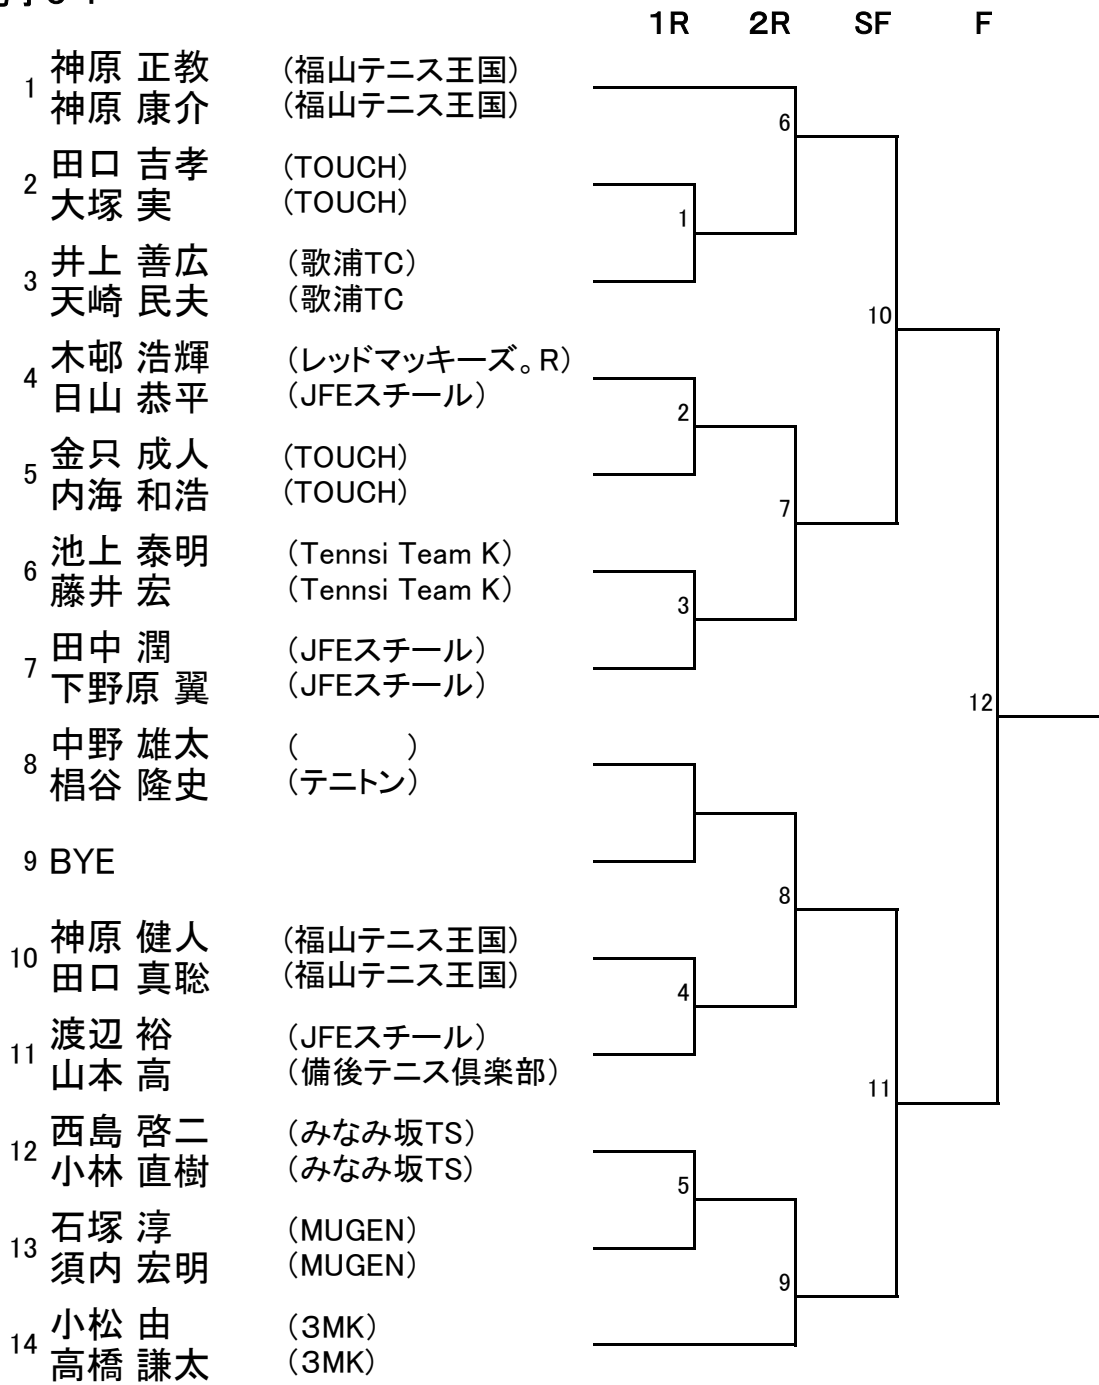

以下の要件についてご理解とご協力をよろしくお願いいたします。

- プレーにふさわしいと認められたテニスウェアを着用してください。
- ロゴも規制の対象となります。
- 他競技のウェア、女性のスカート付長ズボン及びフェイスマスクの着用は不可です。
- ウェアの適否はレフリー及び大会役員が最終決定し交換の指示をします。

男子A

男子B

		1R	2R	3R	SF	F
1	山岡 義彦 (福山テニス王国) 砂山 翼 (福山テニス王国)		7			
2	高橋 義文 (レッドマッキーズ。R) 岡田 宏明 (レッドマッキーズ。R)	1				
3	柳田 優人 (福山葦陽高校) 近藤 真矢 (サザンクロスTC)			15		
4	菊池 祐二 (TOUCH) 小川 秀朗 (TOUCH)		8			
5	長尾 諒 (歌浦TC) 黒田 裕幸 (歌浦TC)				19	
6	河合 真也 (JFEスチール) 森田 幸司 (TC・kiwi)		9			
7	大下 彰彦 (3MK) 有田 道典 (フリー)	2				
8	山本 純 (TOUCH) 吉岡 大輔 (フリー)			16		
9	出原 亮宏 (サザンクロスTC) 寺下 治記 (歌浦TC)	3				
10	田中 隼人 (福山テニス王国) 松尾 夏樹 (福山テニス王国)		10			
11	今井 慎雅 (TOUCH) 谷 翔太 (WAVE)					21
12	岩岡 祐樹 (TOUCH) 田中 宏政 (TOUCH)		11			
13	別府 堯明 (平成大クラブ) 鈴木 醇 (平成大クラブ)	4				
14	近藤 栄達 (TOUCH) 檜崎 日呂成 (福山テニス王国)			17		
15	山本 翼輝 (福山テニス王国) 山下 源太 (福山テニス王国)	5				
16	鹿田 順一郎 (3MK) 辰川 智弘 (3MK)		12			
17	橋本 秀行 (サザンクロスTC) 猪原 悟 (サザンクロスTC)				20	
18	友久 寛 (3MK) 麻野井 祥明 (ポラライザー)		13			
19	横山 知宜 (TOUCH) 森 敬亮 (TAGチッチ)					
20	大塚 貴之 (TC・kiwi) 岡本 英樹 (TC・kiwi)	6		18		
21	本田 孝 (歌浦TC) 高橋 和也 (歌浦TC)		14			
22	玉谷 充章 (福山テニス王国) 金高 芳久 (福山テニス王国)					

男子C-1

男子C-2

男子D

		1R	2R	3R	SF	F
1	佐藤 和史 (レッドマッキーズ。R) 産本 学 (レッドマッキーズ。R)		3			
2	浅野 博史 (上本TS) 村井 誠 (上本TS)	1				
3	赤迫 尚登 (歌浦TC) 松井 俊憲 (歌浦TC)			11		
4	藤原 裕士 (レッドマッキーズ。R) 渡邊 元樹 (TOUCH)		4			
5	佐場 聖流 (新市中央中) 藤井 将輝 (新市中央中)				15	
6	椿 史行 (JFEスチール) 高山 諒 (JFEスチール)		5			
7	山内 稔也 (新市中央中) 田辺 優 (新市中央中)			12		
8	今田 充 (flex) 山根 崇雄 (flex)		6			
9	鈴木 琉 (フォレストコースト) 延明 海斗 (みなみ坂TS)					17
10	枝廣 真一郎 (福山テニス王国) 佐野 佳之 (福山テニス王国)		7			
11	平川 錬 (新市中央中) 前田 改 (新市中央中)			13		
12	岡崎 賢太 (レッドマッキーズ。R) 家原 恵太 (ポライザー)		8			
13	箕口 勇志 (flex) 紙田 樹 (NEWCOMER)					
14	伊藤 浩司 (みなみ坂TS) 岡田 弘明 (みなみ坂TS)		9		16	
15	前原 蓮斗 (新市中央中) 尾高 修史 (新市中央中)					
16	正井 裕樹 (MUGEN) 太田 忠史 (MUGEN)			14		
17	上迫 豊 (+Jテニススクール) 植木 康敬 (レッドマッキーズ。R)	2				
18	森川 雅之 (歌浦TC) 柳堀 政和 (歌浦TC)			10		