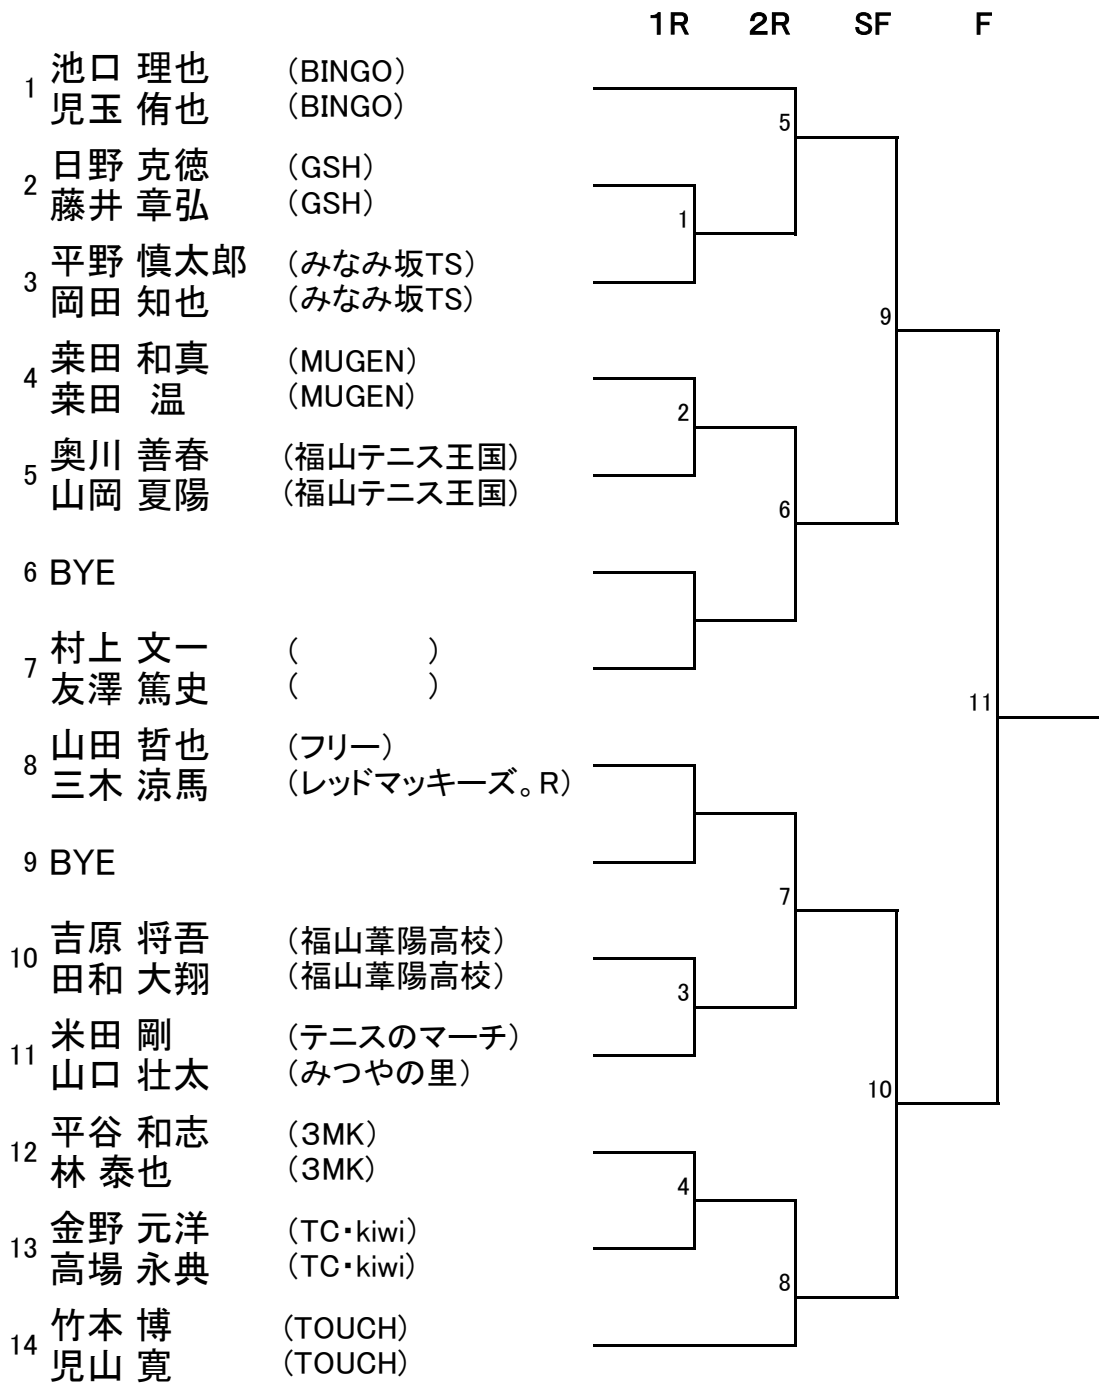

以下の要件についてご理解とご協力をよろしくお願いいたします。

- プレーにふさわしいと認められたテニスウェアを着用してください。
- ロゴも規制の対象となります。
- 他競技のウェア、女性のスカート付長ズボン及びフェイスマスクの着用は不可です。
- ウェアの適否はレフリー及び大会役員が最終決定し交換の指示をします。

男子A

男子B

		1R	2R	3R	SF	F
1	山岡 義彦 (福山テニス王国) 砂山 翼 (福山テニス王国)		7			
2	高橋 義文 (レッドマッキーズ。R) 岡田 宏明 (レッドマッキーズ。R)	1				
3	柳田 優人 (福山葦陽高校) 近藤 真矢 (サザンクロスTC)			15		
4	菊池 祐二 (TOUCH) 小川 秀朗 (TOUCH)		8			
5	長尾 諒 (歌浦TC) 黒田 裕幸 (歌浦TC)				19	
6	河合 真也 (JFEスチール) 森田 幸司 (TC・kiwi)		9			
7	大下 彰彦 (3MK) 有田 道典 (フリー)	2				
8	山本 純 (TOUCH) 吉岡 大輔 (フリー)			16		
9	出原 亮宏 (サザンクロスTC) 寺下 治記 (歌浦TC)	3				
10	田中 隼人 (福山テニス王国) 松尾 夏樹 (福山テニス王国)		10			
11	今井 慎雅 (TOUCH) 谷 翔太 (WAVE)					21
12	岩岡 祐樹 (TOUCH) 田中 宏政 (TOUCH)		11			
13	別府 堯明 (平成大クラブ) 鈴木 醇 (平成大クラブ)	4				
14	近藤 栄達 (TOUCH) 檜崎 日呂成 (福山テニス王国)			17		
15	山本 翼輝 (福山テニス王国) 山下 源太 (福山テニス王国)	5				
16	鹿田 順一郎 (3MK) 辰川 智弘 (3MK)		12			
17	橋本 秀行 (サザンクロスTC) 猪原 悟 (サザンクロスTC)				20	
18	友久 寛 (3MK) 麻野井 祥明 (ポラライザー)		13			
19	横山 知宜 (TOUCH) 森 敬亮 (TAGチッチ)					
20	大塚 貴之 (TC・kiwi) 岡本 英樹 (TC・kiwi)	6		18		
21	本田 孝 (歌浦TC) 高橋 和也 (歌浦TC)		14			
22	玉谷 充章 (福山テニス王国) 金高 芳久 (福山テニス王国)					

男子C-1

男子C-2

男子D

		1R	2R	3R	SF	F
1	佐藤 和史 (レッドマッキーズ。R) 産本 学 (レッドマッキーズ。R)		3			
2	浅野 博史 (上本TS) 村井 誠 (上本TS)	1				
3	赤迫 尚登 (歌浦TC) 松井 俊憲 (歌浦TC)			11		
4	藤原 裕士 (レッドマッキーズ。R) 渡邊 元樹 (TOUCH)		4			
5	佐場 聖流 (新市中央中) 藤井 将輝 (新市中央中)				15	
6	椿 史行 (JFEスチール) 高山 諒 (JFEスチール)		5			
7	山内 稔也 (新市中央中) 田辺 優 (新市中央中)			12		
8	今田 充 (flex) 山根 崇雄 (flex)		6			
9	鈴木 琉 (フォレストコースト) 延明 海斗 (みなみ坂TS)					17
10	枝廣 真一郎 (福山テニス王国) 佐野 佳之 (福山テニス王国)		7			
11	平川 錬 (新市中央中) 前田 改 (新市中央中)			13		
12	岡崎 賢太 (レッドマッキーズ。R) 家原 恵太 (ポライザー)		8			
13	箕口 勇志 (flex) 紙田 樹 (NEWCOMER)					
14	伊藤 浩司 (みなみ坂TS) 岡田 弘明 (みなみ坂TS)		9		16	
15	前原 蓮斗 (新市中央中) 尾高 修史 (新市中央中)					
16	正井 裕樹 (MUGEN) 太田 忠史 (MUGEN)			14		
17	上迫 豊 (+Jテニススクール) 植木 康敬 (レッドマッキーズ。R)	2				
18	森川 雅之 (歌浦TC) 柳堀 政和 (歌浦TC)			10		