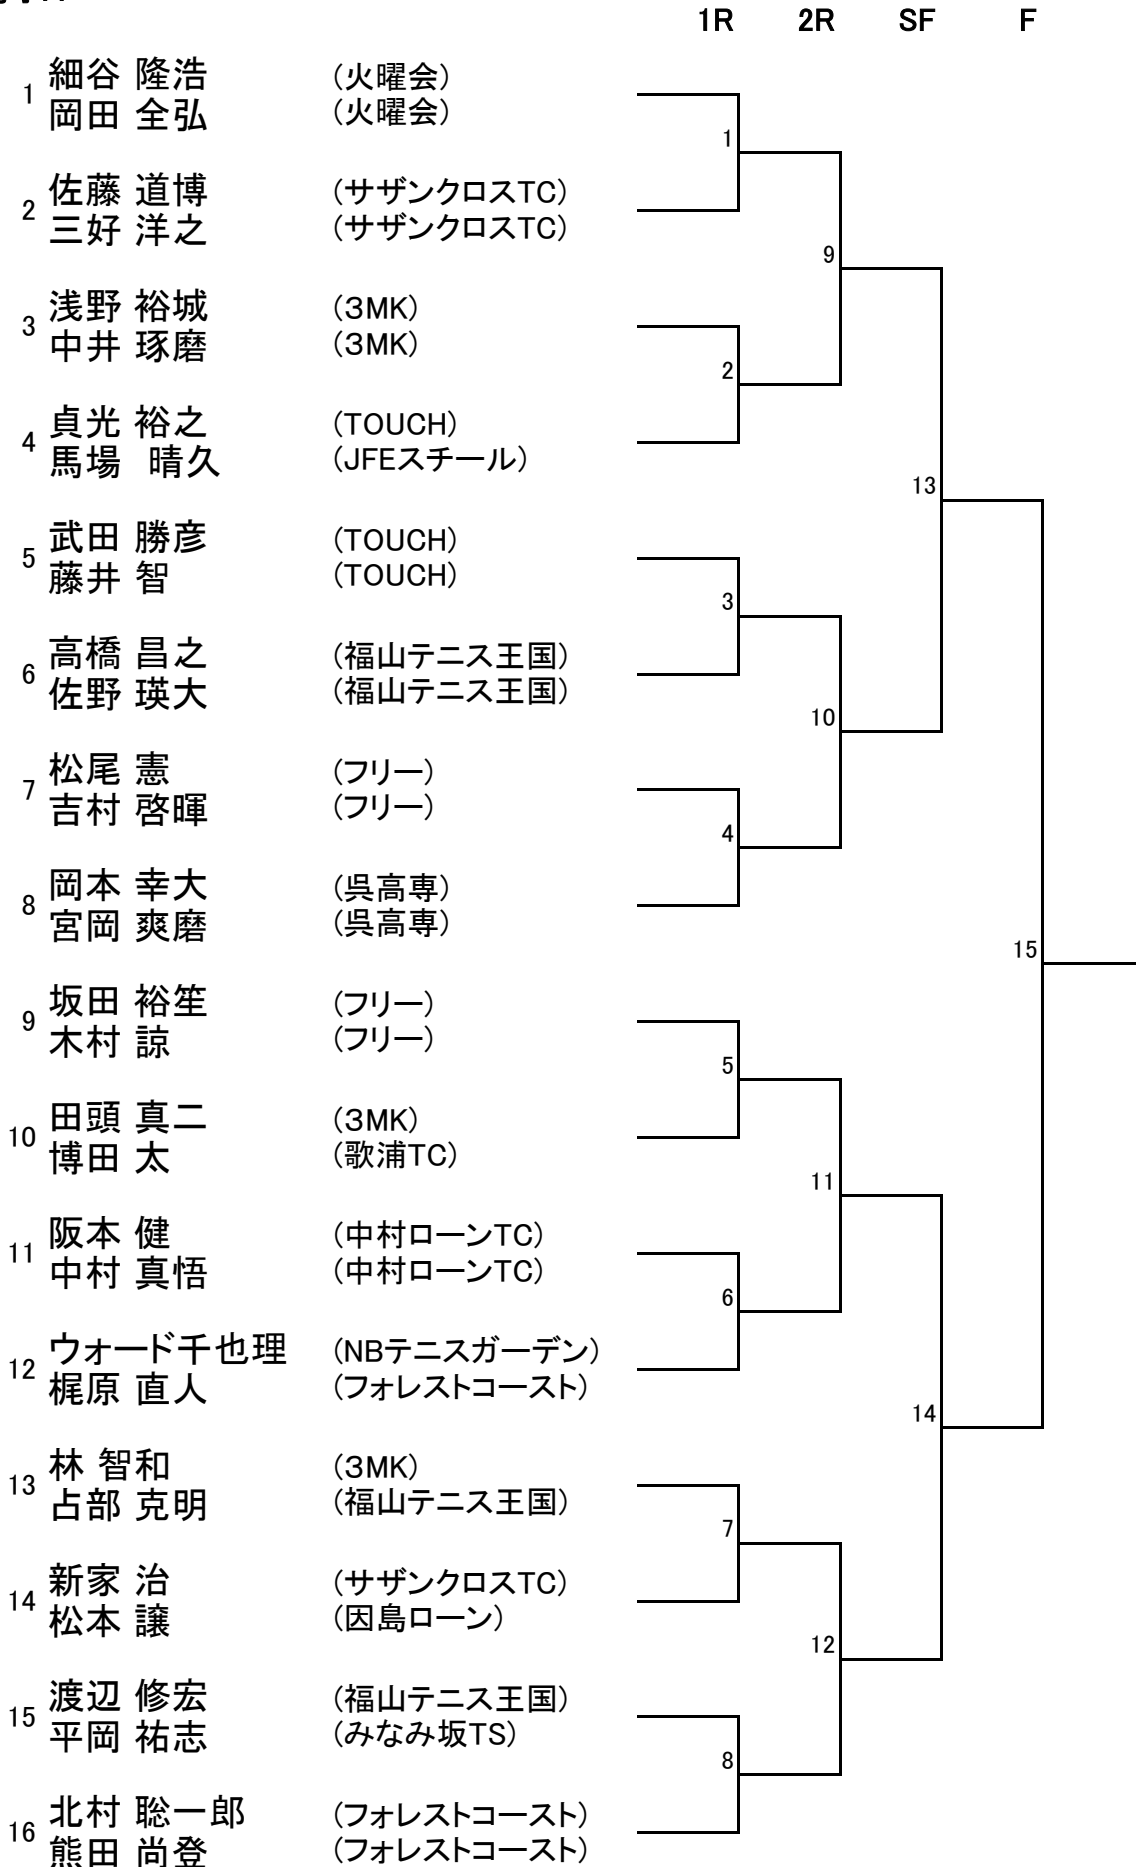

以下の要件についてご理解とご協力をよろしくお願いいたします。

- プレーにふさわしいと認められたテニスウェアを着用してください。
- ロゴも規制の対象となります。
- 他競技のウェア、女性のスカート付長ズボン及びフェイスマスクの着用は不可です。
- ウェアの適否はレフリー及び大会役員が最終決定し交換の指示をします。

男子A

男子B

		1R	2R	3R	SF	F
1	山岡 義彦 (福山テニス王国) 砂山 翼 (福山テニス王国)		7			
2	高橋 義文 (レッドマッキーズ。R) 岡田 宏明 (レッドマッキーズ。R)	1				
3	柳田 優人 (福山葦陽高校) 近藤 真矢 (サザンクロスTC)			15		
4	菊池 祐二 (TOUCH) 小川 秀朗 (TOUCH)		8			
5	長尾 諒 (歌浦TC) 黒田 裕幸 (歌浦TC)				19	
6	河合 真也 (JFEスチール) 森田 幸司 (TC・kiwi)		9			
7	大下 彰彦 (3MK) 有田 道典 (フリー)	2				
8	山本 純 (TOUCH) 吉岡 大輔 (フリー)			16		
9	出原 亮宏 (サザンクロスTC) 寺下 治記 (歌浦TC)	3				
10	田中 隼人 (福山テニス王国) 松尾 夏樹 (福山テニス王国)		10			
11	今井 慎雅 (TOUCH) 谷 翔太 (WAVE)					21
12	岩岡 祐樹 (TOUCH) 田中 宏政 (TOUCH)		11			
13	別府 堯明 (平成大クラブ) 鈴木 醇 (平成大クラブ)	4				
14	近藤 栄達 (TOUCH) 檜崎 日呂成 (福山テニス王国)			17		
15	山本 翼輝 (福山テニス王国) 山下 源太 (福山テニス王国)	5				
16	鹿田 順一郎 (3MK) 辰川 智弘 (3MK)		12			
17	橋本 秀行 (サザンクロスTC) 猪原 悟 (サザンクロスTC)				20	
18	友久 寛 (3MK) 麻野井 祥明 (ポラライザー)		13			
19	横山 知宜 (TOUCH) 森 敬亮 (TAGチッチ)					
20	大塚 貴之 (TC・kiwi) 岡本 英樹 (TC・kiwi)	6		18		
21	本田 孝 (歌浦TC) 高橋 和也 (歌浦TC)		14			
22	玉谷 充章 (福山テニス王国) 金高 芳久 (福山テニス王国)					